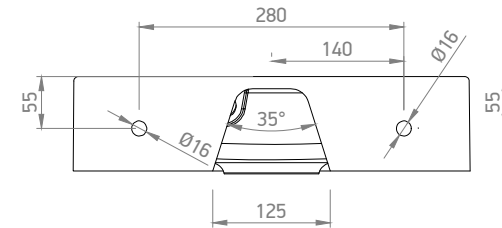

Backside

MARMY

www.marmy.eu

Name:

BOLOGNA 42x36

Item NR.:

6 229 04 04 11 18

Weight:

9 kg

Visible height:

10 cm

Scale:

1:8