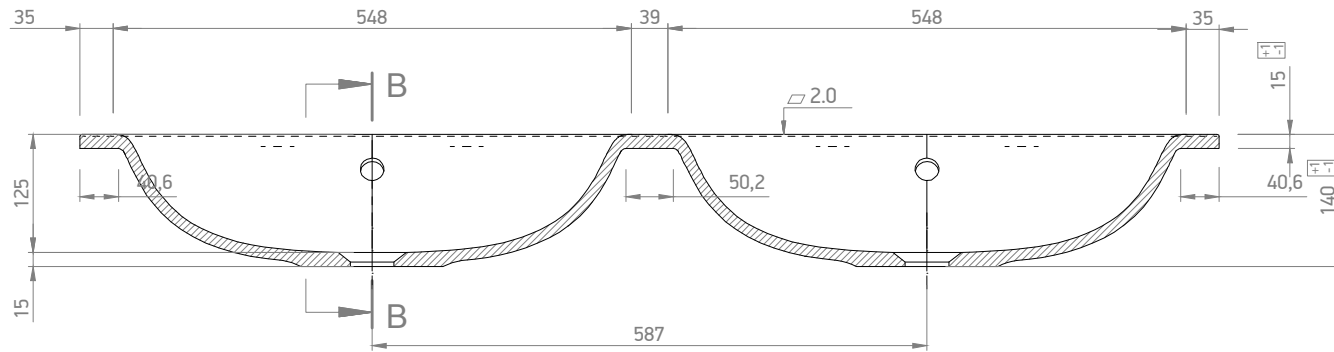

A-A

B-B

	Name:	
	ASPEN 120x46	
MARMY	Item NR.:	
	80 7262 12 42 10	
Weight:	Visible height:	Scale:
19 kg	1,5 cm	1:8

www.marmy.eu