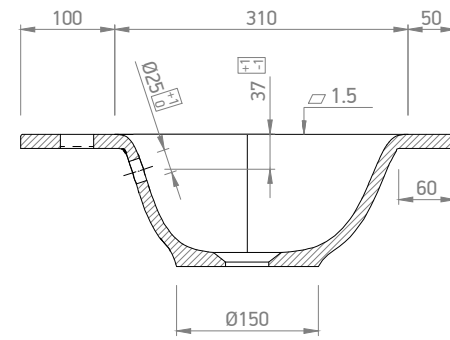

A-A

B-B

	Name:	
	ASPEN 120x46	
MARMY	Item NR.:	
	80 7262 12 42 10	
Weight:	Visible height:	Scale:
19 kg	1,5 cm	1:8

www.marmy.eu