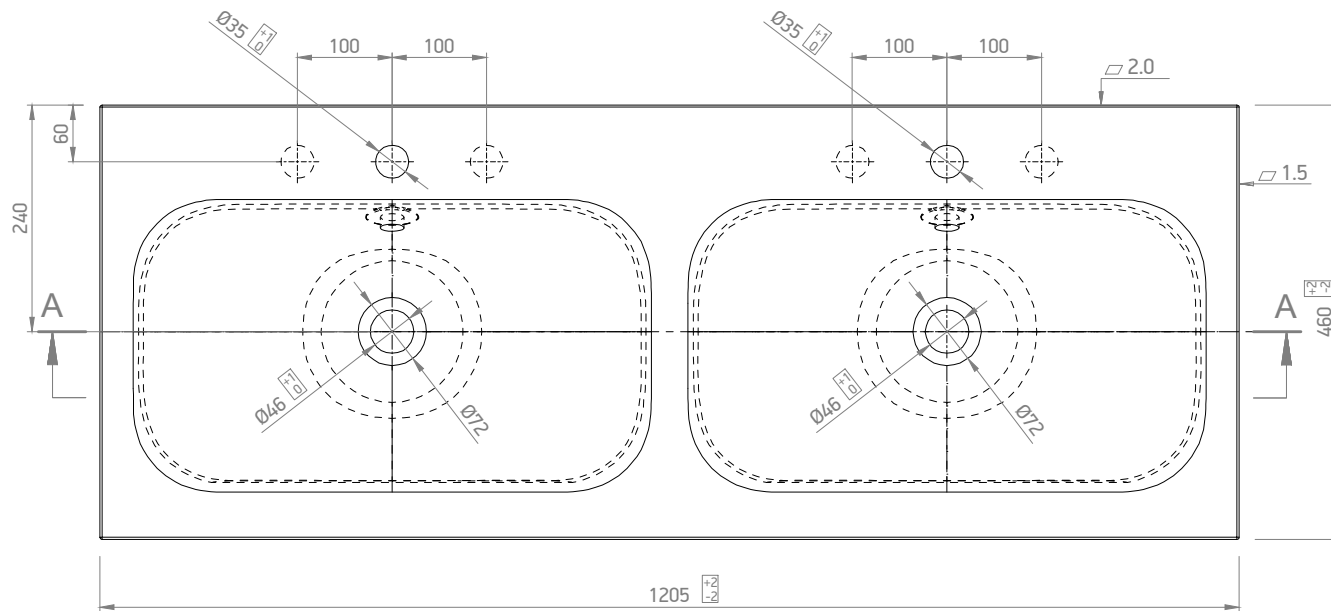

A-A

B-B

	Name:	
	ASPEN 120x46	
MARMY	Item NR.:	
	80 7262 12 42 10	
Weight:	Visible height:	Scale:
19 kg	1,5 cm	1:8

www.marmy.eu