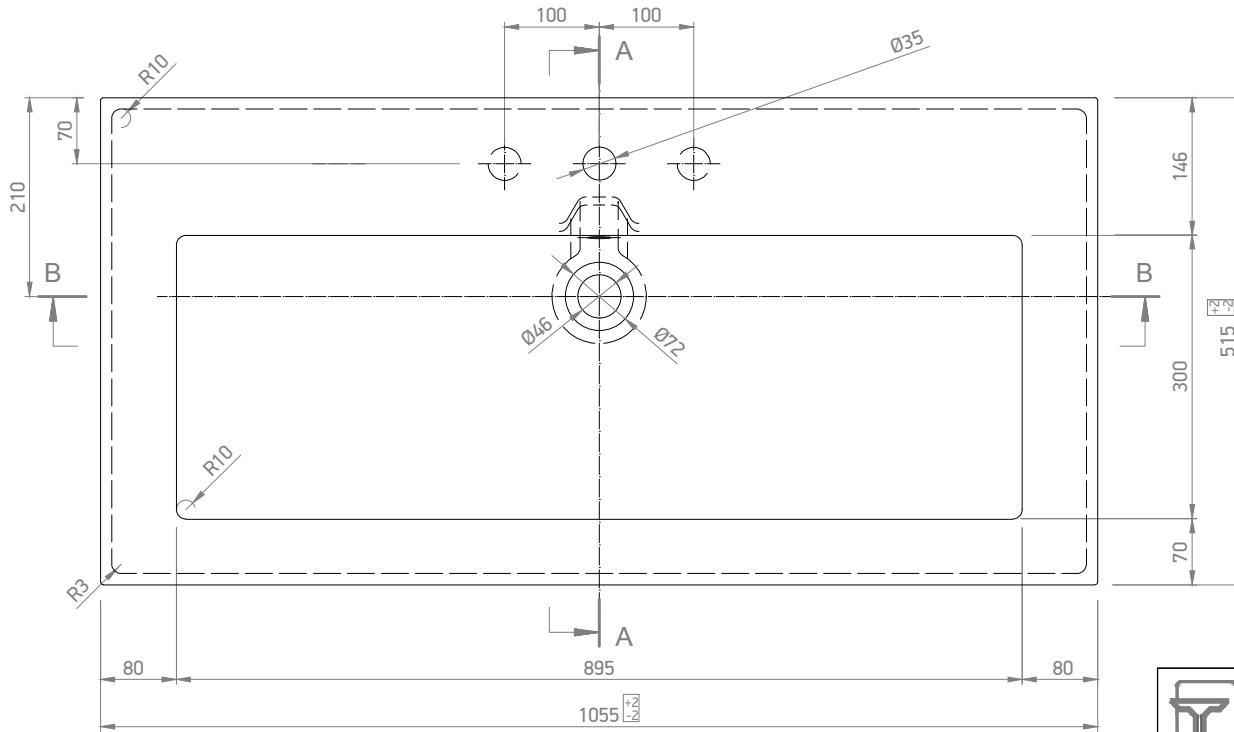

B-B

A-A

		Name:
		<b>CALABRIA 105x51</b>
<b>MARMY</b>		Item NR.:
		<b>80 6697 11 11 10</b>
Weight:	Visible height:	Scale:
23 kg	5 cm	1:8

[www.marmy.eu](http://www.marmy.eu)