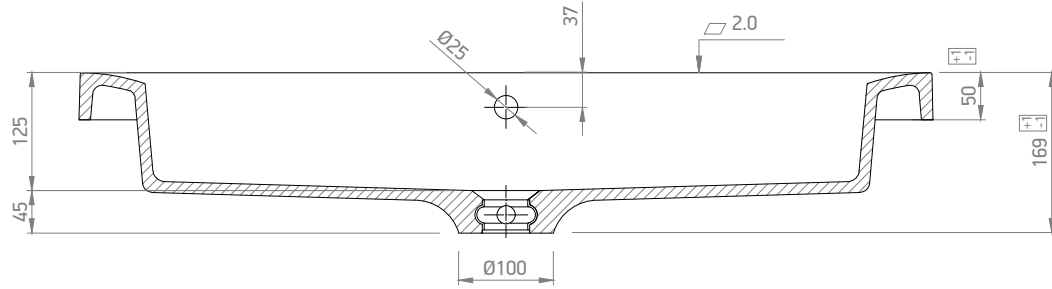

B-B

A-A

		Name:
		MAGNUM 90x51
MARMY		Item NR.:
		80 6653 09 11 10
Weight:	Visible height:	Scale:
23 kg	5 cm	1:8