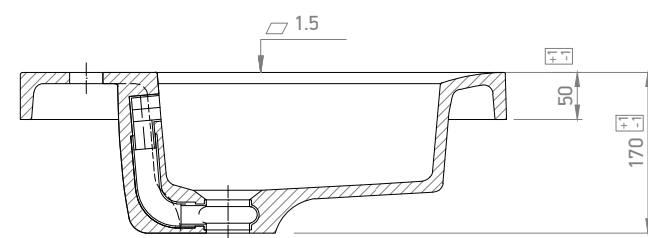

B-B

A-A

		Name:
		MAGNUM 90x51
MARMY		Item NR.:
		80 6653 09 11 10
Weight:	Visible height:	Scale:
23 kg	5 cm	1:8