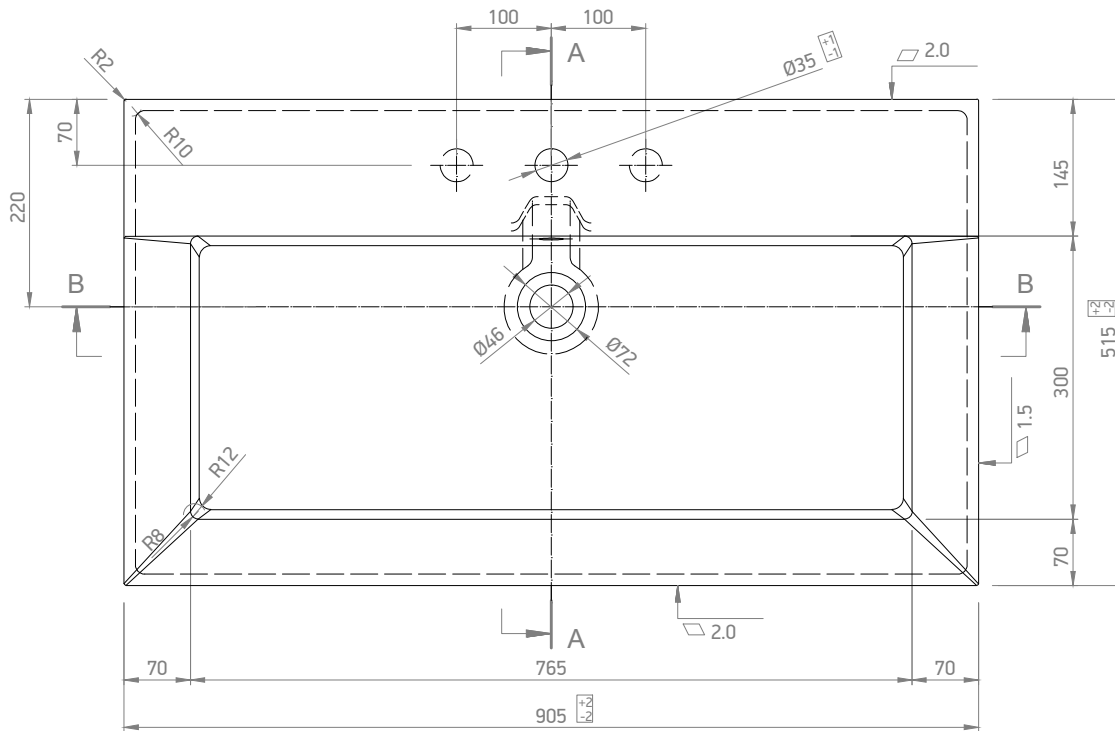

B-B

A-A

		Name:
		MAGNUM 90x51
MARMY		Item NR.:
		80 6653 09 11 10
Weight:	Visible height:	Scale:
23 kg	5 cm	1:8