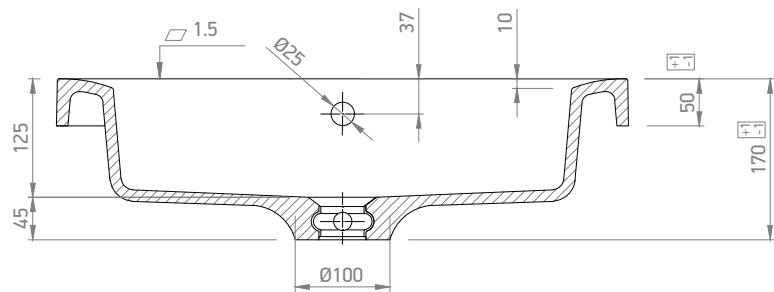

B-B

A-A

		Name:
		<b>MAGNUM ECO 60x40</b>
<b>MARMY</b>		Item NR.:
		<b>80 6754 06 11 10</b>
Weight:	Visible height:	Scale:
13 kg	5 cm	1:8

[www.marmy.eu](http://www.marmy.eu)