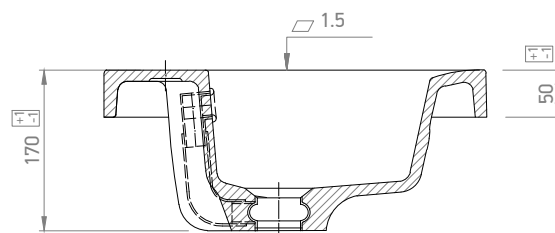

B-B

A-A

		Name:
		<b>MAGNUM ECO 60x40</b>
<b>MARMY</b>		Item NR.:
		<b>80 6754 06 11 10</b>
Weight:	Visible height:	Scale:
13 kg	5 cm	1:8

[www.marmy.eu](http://www.marmy.eu)