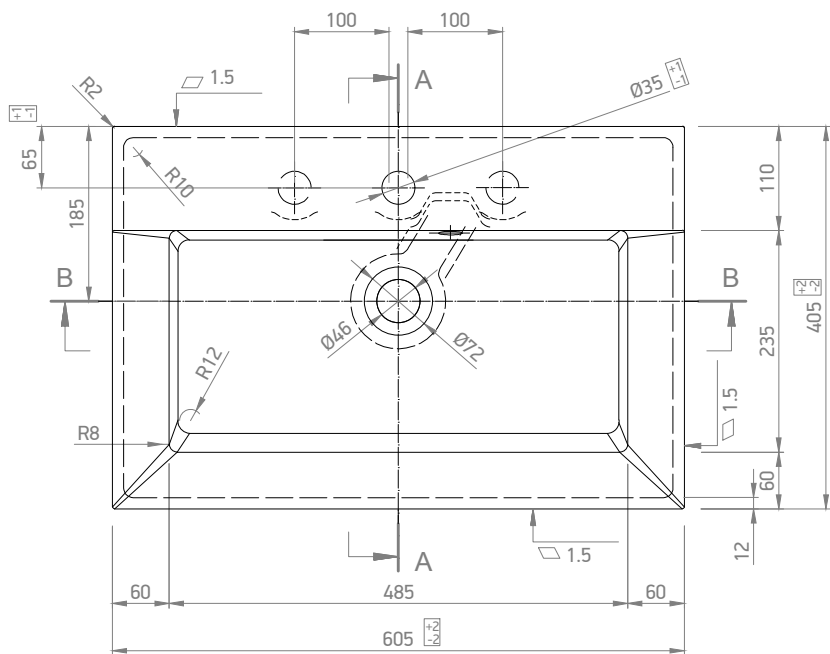

B-B

A-A

		Name:
		<b>MAGNUM ECO 60x40</b>
<b>MARMY</b>		Item NR.:
		<b>80 6754 06 11 10</b>
Weight:	Visible height:	Scale:
13 kg	5 cm	1:8

[www.marmy.eu](http://www.marmy.eu)