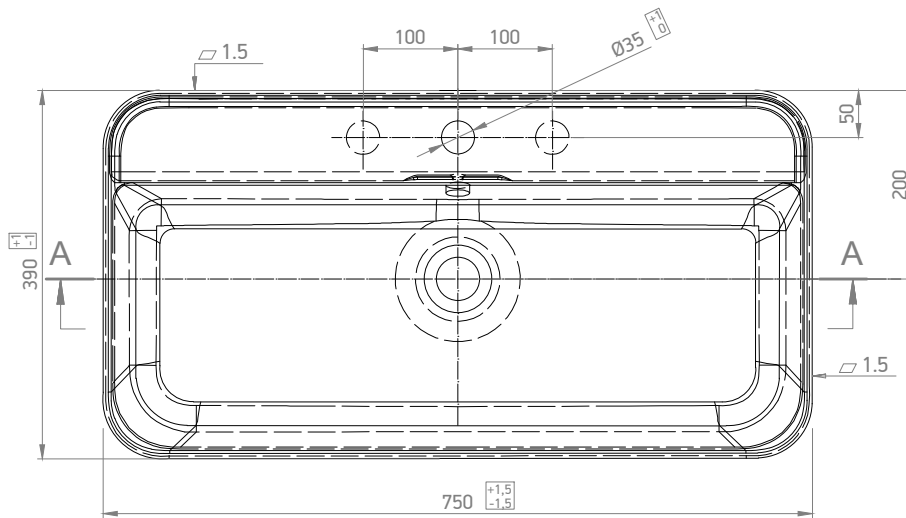

A-A

B-B

C 1:4

 <b>MARMY</b>		Name: <b>LUXE 75x39</b>	
		Item NR.: <b>80 7797 08 11 10</b>	
Weight: <b>8 kg</b>	Visible height: <b>4,5 cm</b>	Scale: <b>1:8</b>	

[www.marmy.eu](http://www.marmy.eu)