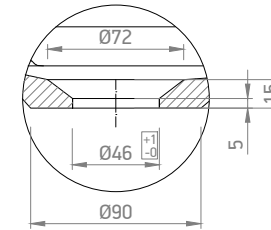

A-A

B-B

C 1:4

 <b>MARMY</b>		Name: <b>LUXE 75x39</b>	
		Item NR.: <b>80 7797 08 11 10</b>	
Weight: <b>8 kg</b>	Visible height: <b>4,5 cm</b>	Scale: <b>1:8</b>	

[www.marmy.eu](http://www.marmy.eu)