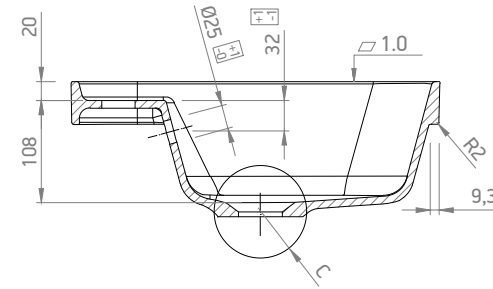

A-A

B-B

C 1:4

 <b>MARMY</b>		Name: <b>LUXE 75x39</b>	
		Item NR.: <b>80 7797 08 11 10</b>	
Weight: <b>8 kg</b>	Visible height: <b>4,5 cm</b>	Scale: <b>1:8</b>	

[www.marmy.eu](http://www.marmy.eu)