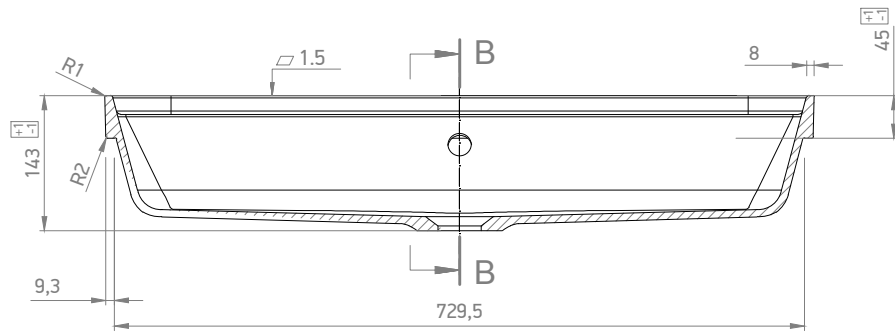

A-A

B-B

C 1:4

 <b>MARMY</b>		Name: <b>LUXE 75x39</b>	
		Item NR.: <b>80 7797 08 11 10</b>	
Weight: <b>8 kg</b>	Visible height: <b>4,5 cm</b>	Scale: <b>1:8</b>	

[www.marmy.eu](http://www.marmy.eu)