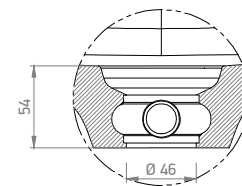

C 1:4

 MARMY		Name: BOSCOLO 140x51 LEFT	
		Item NR.: 80 7920 14 31 10	
Weight: 38 kg	Visible height: 10 cm	Scale: 1:10	

www.marmy.eu