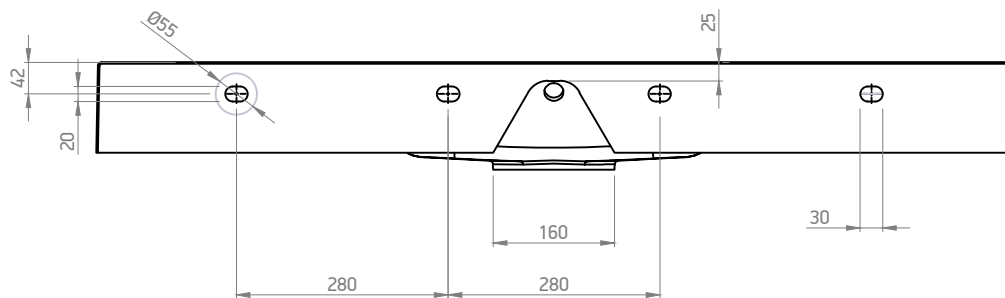

Bottom view

Backside view

**MARMY**

[www.marmy.eu](http://www.marmy.eu)

Weight:

28,5 kg

Visible height:

12 cm

Name:

**MARBEL 121x46**

Item NR.:

**6 301 55 12 11 33**

Scale:

1:10