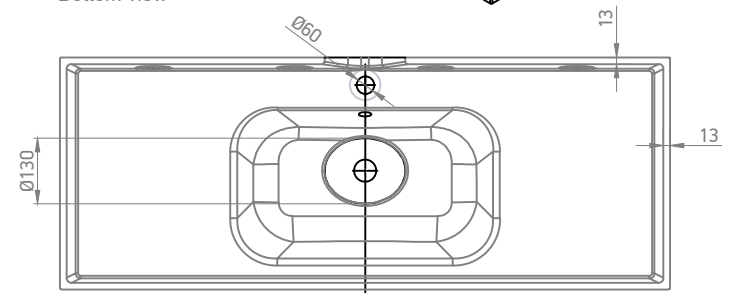

Bottom view

Backside view

**MARMY**

[www.marmy.eu](http://www.marmy.eu)

Weight:

28,5 kg

Visible height:

12 cm

Name:

**MARBEL 121x46**

Item NR.:

**6 301 55 12 11 33**

Scale:

1:10