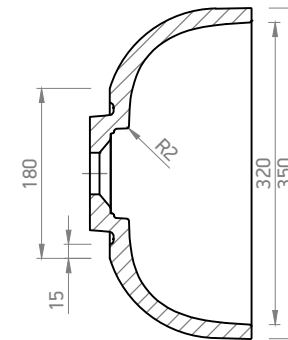

B-B

Bottom view

 <b>MARMY</b>		Name: <b>LEO 40x35</b>	
		Item NR.: <b>6 301 66 04 10 18</b>	
Weight: <b>5 kg</b>	Visible height: <b>18 cm</b>	Scale: <b>1:8</b>	