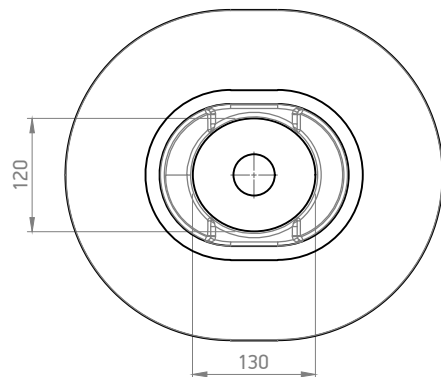

B-B

Bottom view

 <b>MARMY</b>		Name: <b>LEO 40x35</b>	
		Item NR.: <b>6 301 66 04 10 18</b>	
Weight: <b>5 kg</b>	Visible height: <b>18 cm</b>	Scale: <b>1:8</b>	