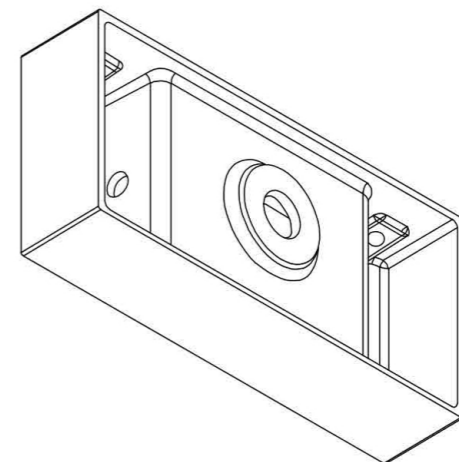

Backside view

Bottom view

 <b>MARMY</b>	<a href="http://www.marmy.eu">www.marmy.eu</a>	Name: <b>AXEL 46x22 LEFT</b>
		Item NR.: <b>2 100 03 05 31 18</b>
Weight: <b>5 kg</b>	Visible height: <b>10 cm</b>	Scale: <b>1:5</b>