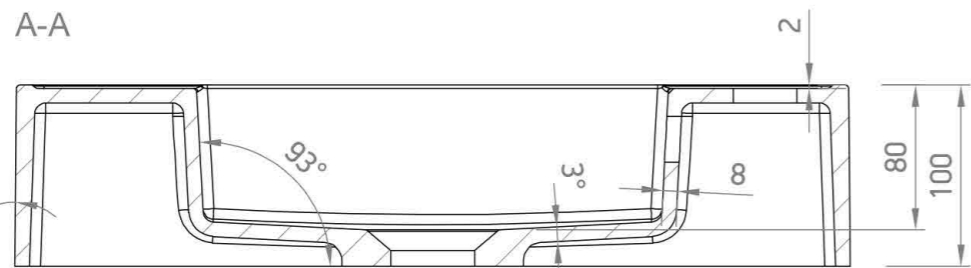

Backside view

Bottom view

 <b>MARMY</b>	<a href="http://www.marmy.eu">www.marmy.eu</a>	Name: <b>AXEL 46x22 LEFT</b>
		Item NR.: <b>2 100 03 05 31 18</b>
Weight: <b>5 kg</b>	Visible height: <b>10 cm</b>	Scale: <b>1:5</b>