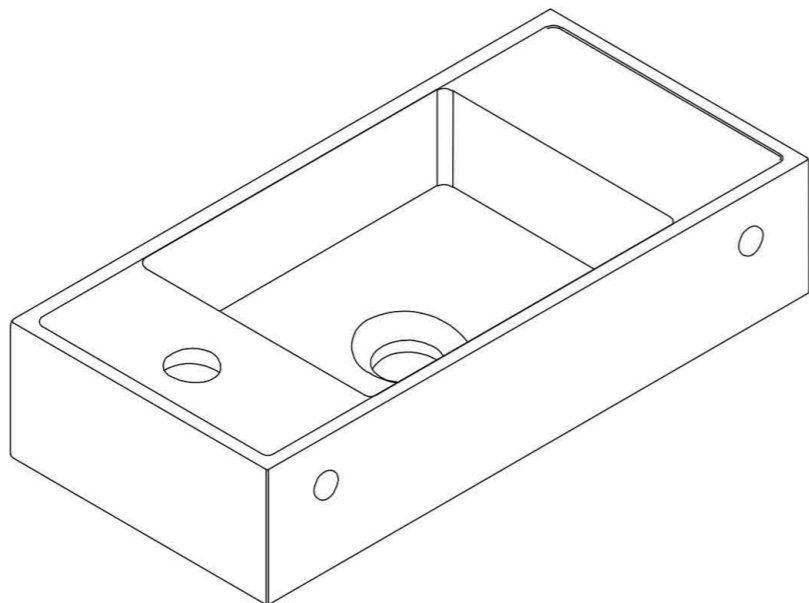

Backside view

Bottom view

 <b>MARMY</b>	<a href="http://www.marmy.eu">www.marmy.eu</a>	Name: <b>AXEL 46x22 LEFT</b>
		Item NR.: <b>2 100 03 05 31 18</b>
Weight: <b>5 kg</b>	Visible height: <b>10 cm</b>	Scale: <b>1:5</b>