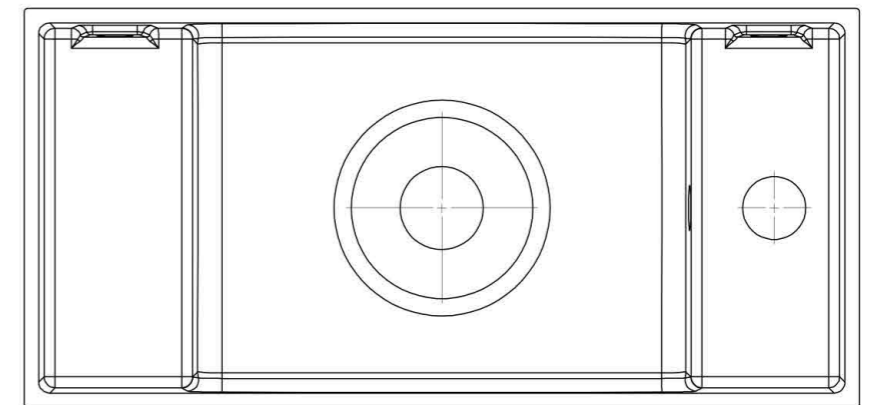

Backside view

Bottom view

 <b>MARMY</b>	<a href="http://www.marmy.eu">www.marmy.eu</a>	Name: <b>AXEL 46x22 LEFT</b>
		Item NR.: <b>2 100 03 05 31 18</b>
Weight: <b>5 kg</b>	Visible height: <b>10 cm</b>	Scale: <b>1:5</b>