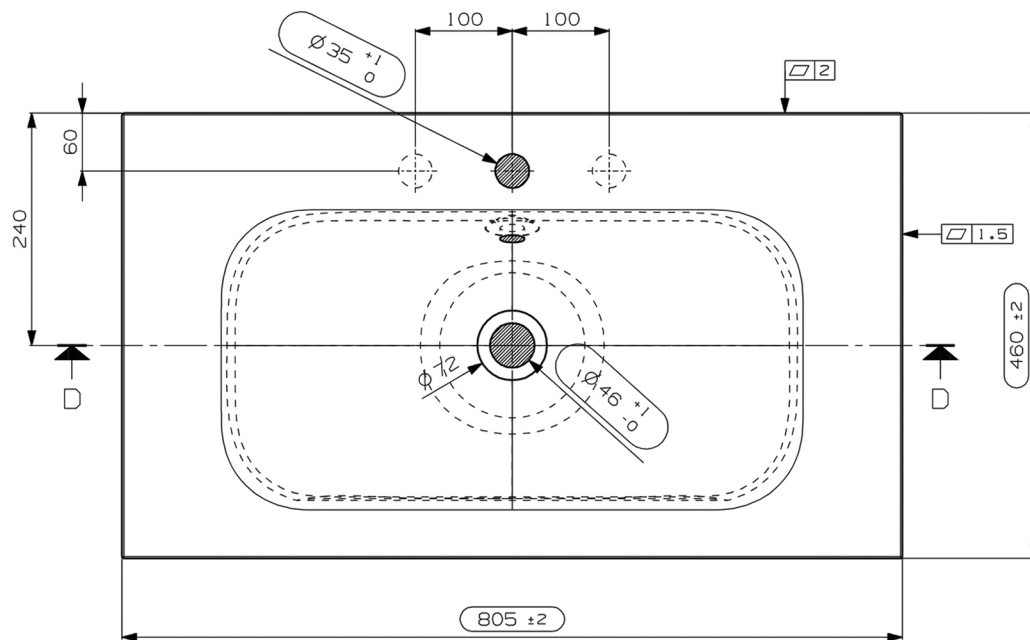

SECTION D-D  
SCALE 1:5

SECTION E-E  
SCALE 1:5

 <b>marmy</b> Italian Bathroom	Name:	
	<b>ASPEN 80x46</b>	
<a href="http://www.marmy.eu">www.marmy.eu</a>	Item NR.:	
	<b>80 7258 08 11 10</b>	
Weight:	Visible height:	Scale:
11 Kg	1.5 cm	1:8