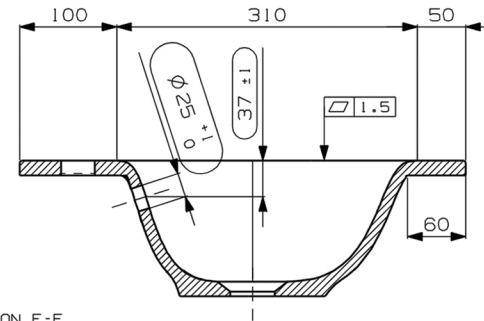

SECTION D-D  
SCALE 1:5

SECTION E-E  
SCALE 1:5

 <b>marmy</b> Italian Bathroom	Name:	
	<b>ASPEN 80x46</b>	
<a href="http://www.marmy.eu">www.marmy.eu</a>	Item NR.:	
	<b>80 7258 08 11 10</b>	
Weight:	Visible height:	Scale:
11 Kg	1.5 cm	1:8