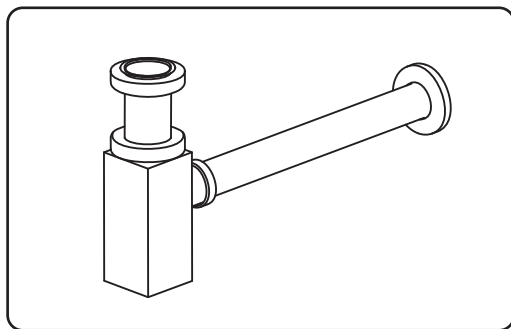

AREZZO

D E S I G N

AREZZO design Square arany mosdószifon AR-244G

HASZNÁLATI UTASÍTÁS

Műszaki rajz

A minőség, a technológiai folyamatok és az anyagok azok a jellemzők, amelyek meghatározzák tartozékaink magas színvonalát. A felületi elváltozások elkerülése érdekében azonban be kell tartani néhány irányelvet. Tisztítsa meg az összes felületet kizárólag szappannal és vízzel, és szárítsa meg puha ruhával. Ne használjon durva rongyot, súrolószert, savat, ammóniát, maró anyagokat, fehérítőt vagy oldószert. Ha ezekkel az anyagokkal érintkezik, azonnal öblítse le a felületeket és törölje szárazra. Ne feledje, hogy még a gőzök is károsíthatják a fémeket. A korrózió elkerülése érdekében rendszeres időközönként mossa le a WC-csésze melletti tartozékokat.