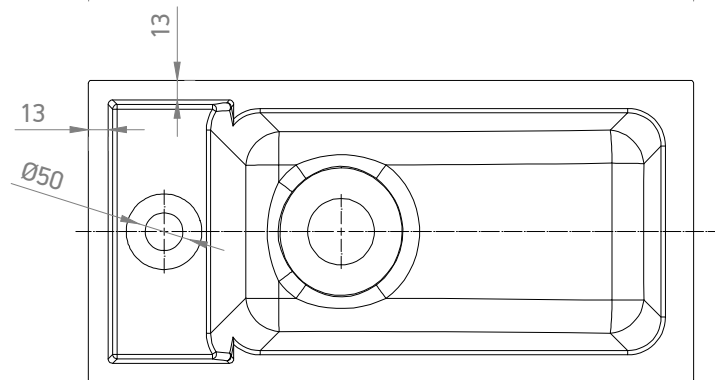

B-B

	Name: MINI 40x20	
	Item NR.: 6 229 28 04 01 18	
Weight: 5 kg	Visible height: 5 cm	Scale: 1:5