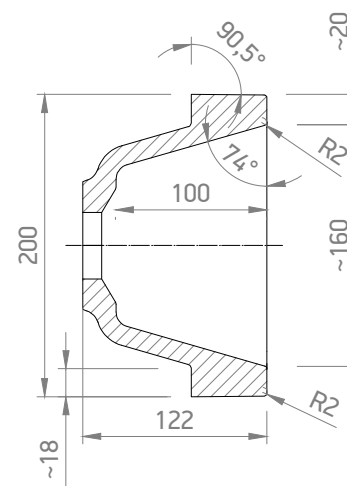

B-B

	Name: MINI 40x20	
	Item NR.: 6 229 28 04 01 18	
Weight: 5 kg	Visible height: 5 cm	Scale: 1:5