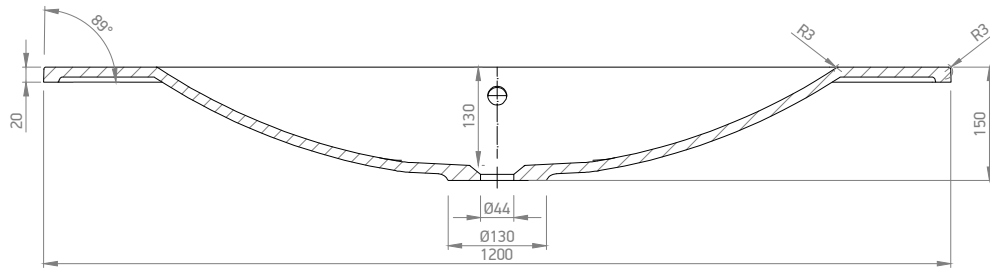

A-A

B-B

MARMY

Weight:

19 kg

www.marmy.eu

Visible height:

2 cm

Name:

LISSETTE 120x45 D

Item NR.:

6 229 21 12 12 18

Scale:

1:10