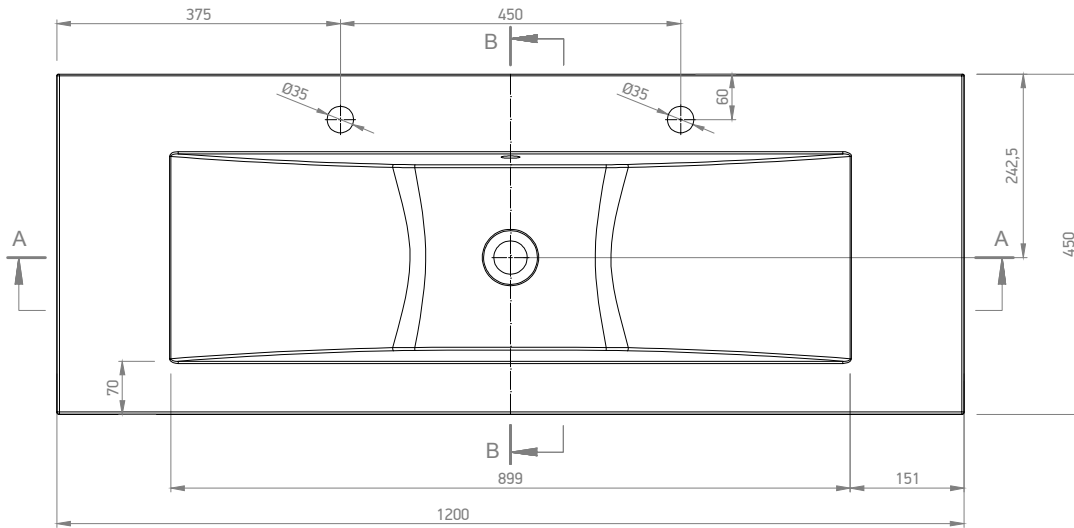

A-A

B-B

MARMY

Weight:

19 kg

www.marmy.eu

Visible height:

2 cm

Name:

LISSETTE 120x45 D

Item NR.:

6 229 21 12 12 18

Scale:

1:10