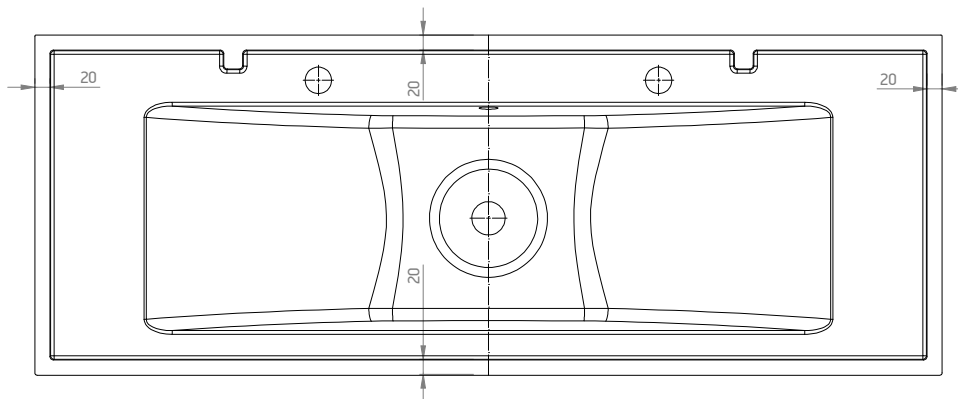

A-A

B-B

MARMY

Weight:

19 kg

www.marmy.eu

Visible height:

2 cm

Name:

LISSETTE 120x45 D

Item NR.:

6 229 21 12 12 18

Scale:

1:10