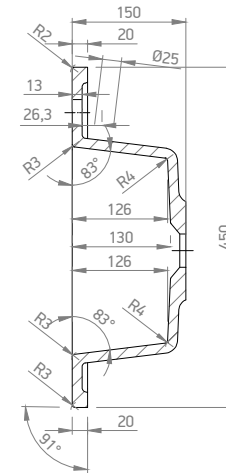

A-A

B-B

MARMY

Weight:

19 kg

www.marmy.eu

Visible height:

2 cm

Name:

LISSETTE 120x45 D

Item NR.:

6 229 21 12 12 18

Scale:

1:10