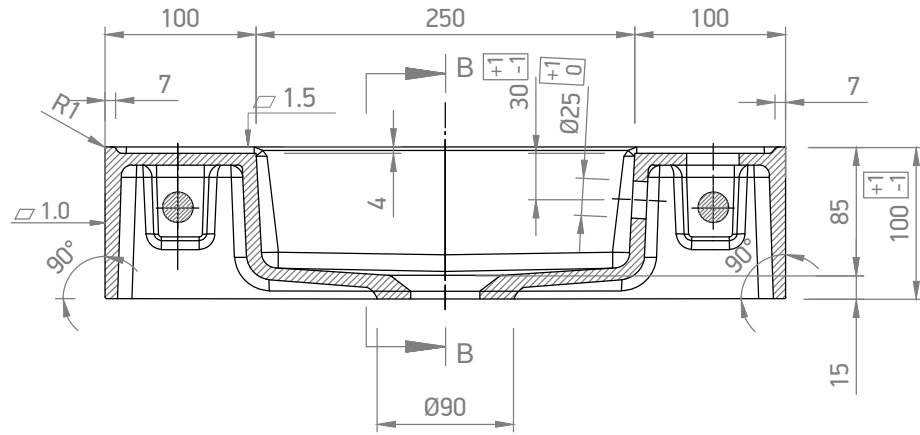

A-A

B-B

	Name: <b>GIGI LEFT 45x15</b>	
	Item NR.: <b>80 8035 05 31 10</b>	
Weight: <b>4 kg</b>	Visible height: <b>10 cm</b>	Scale: <b>1:5</b>