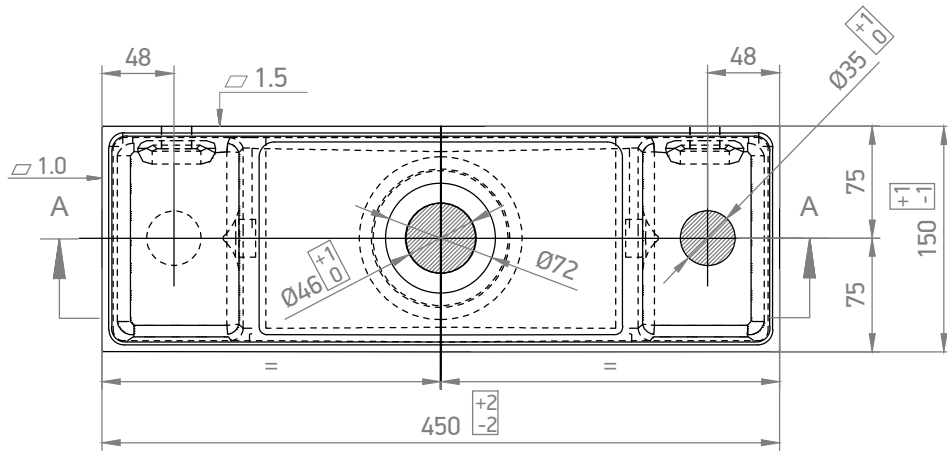

A-A

B-B

	Name: <b>GIGI LEFT 45x15</b>	
	Item NR.: <b>80 8035 05 31 10</b>	
Weight: <b>4 kg</b>	Visible height: <b>10 cm</b>	Scale: <b>1:5</b>