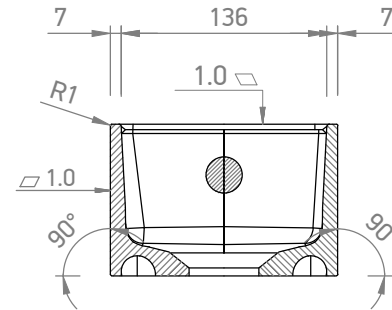

A-A

B-B

	Name: <b>GIGI LEFT 45x15</b>	
	Item NR.: <b>80 8035 05 31 10</b>	
Weight: <b>4 kg</b>	Visible height: <b>10 cm</b>	Scale: <b>1:5</b>